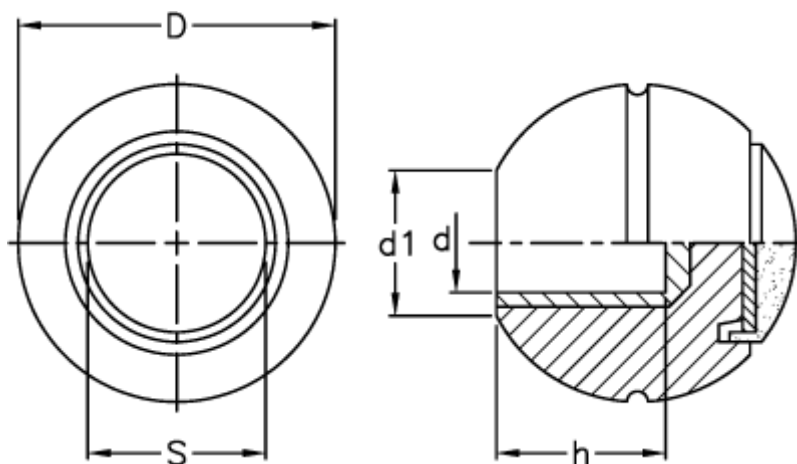

Varenummer: 2304055011
Beskrivelse: E+G Kugleknop m/label
SH.35 N-10

Mål

$d = 10$
 $D = 35$
 $d1 = 15$
 $h = 18$
 $S = 20$